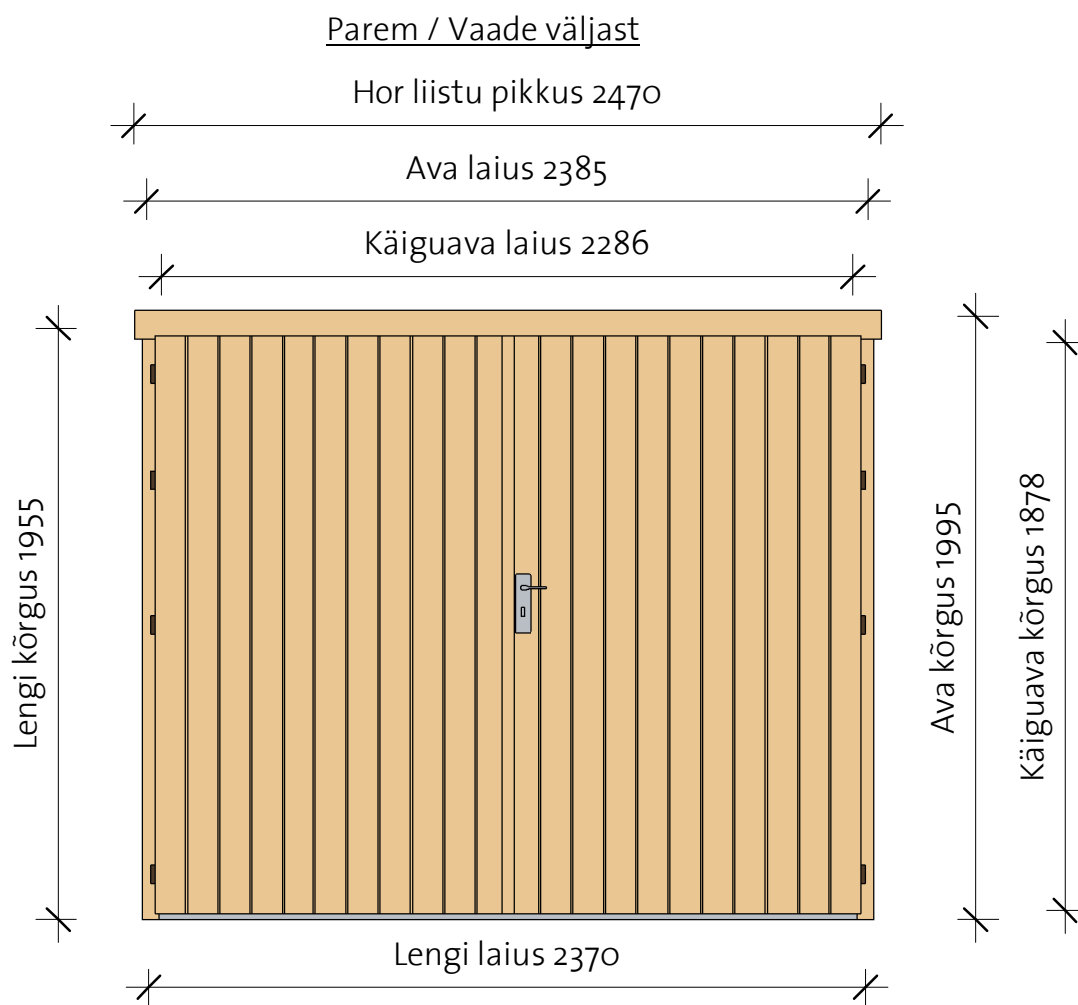

Classic double doors 40

Classic double door 10, wood
right

VIKTRÄ

- Lengi sügavus 40 mm
- Materjal - liimpuit, kuusk
- Piirdelauad kahel pool
- Külgmised piirdelauad lengi alumise servaga tasa
- Avaneb väljapoole
- Mantel uks
- Polthinged
- Lukustatav
- Lämpakk roostevabast plekist
- Tihend
- Laudis ainult väljapool

Classic double door 10			
Model	Type	Width	Height
CDD10R	Classic double door 10, wood right	2370	1955